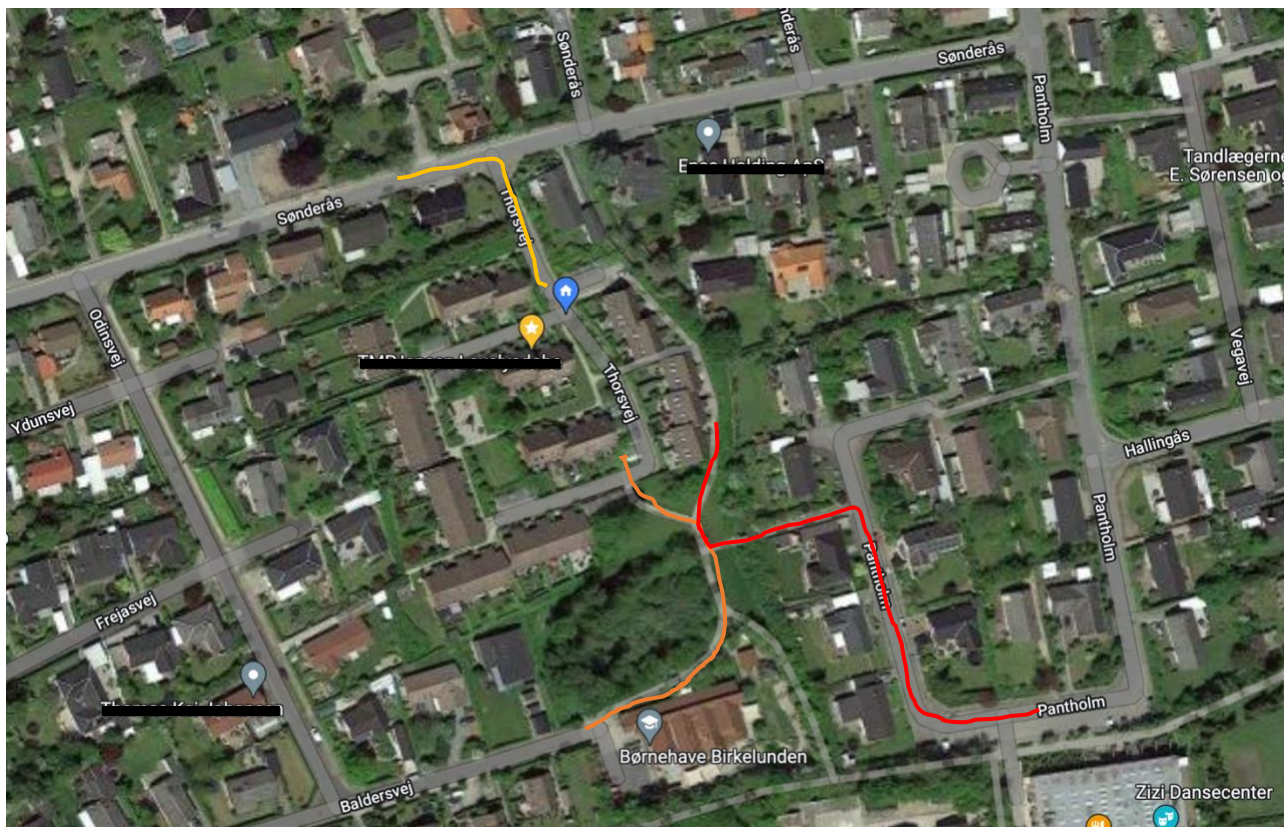

Parkering ved besøg på Thorsvej

På Thorsvej er der privat parkering. Parkeringsbåsene er reserveret til andelsforeningens beboere. Der er enkelte ledige pladser, som kan benyttes, hvis de er ledige.

Gæster kan parkere på Sønderås, Pantholm eller på Baldersvej (enten på vejen eller ved børnehaven). Se nedenstående ruter, for at finde frem til Thorsvej.

Rød rute: Parkér ved Pantholm – følg den røde rute

Orange rute: Parkér ved Børnehaven Birkelunden. Gå til højre og følg stien langs "mosen".

Gul rute: Parkér på Sønderås og gå op ad Thorsvej.